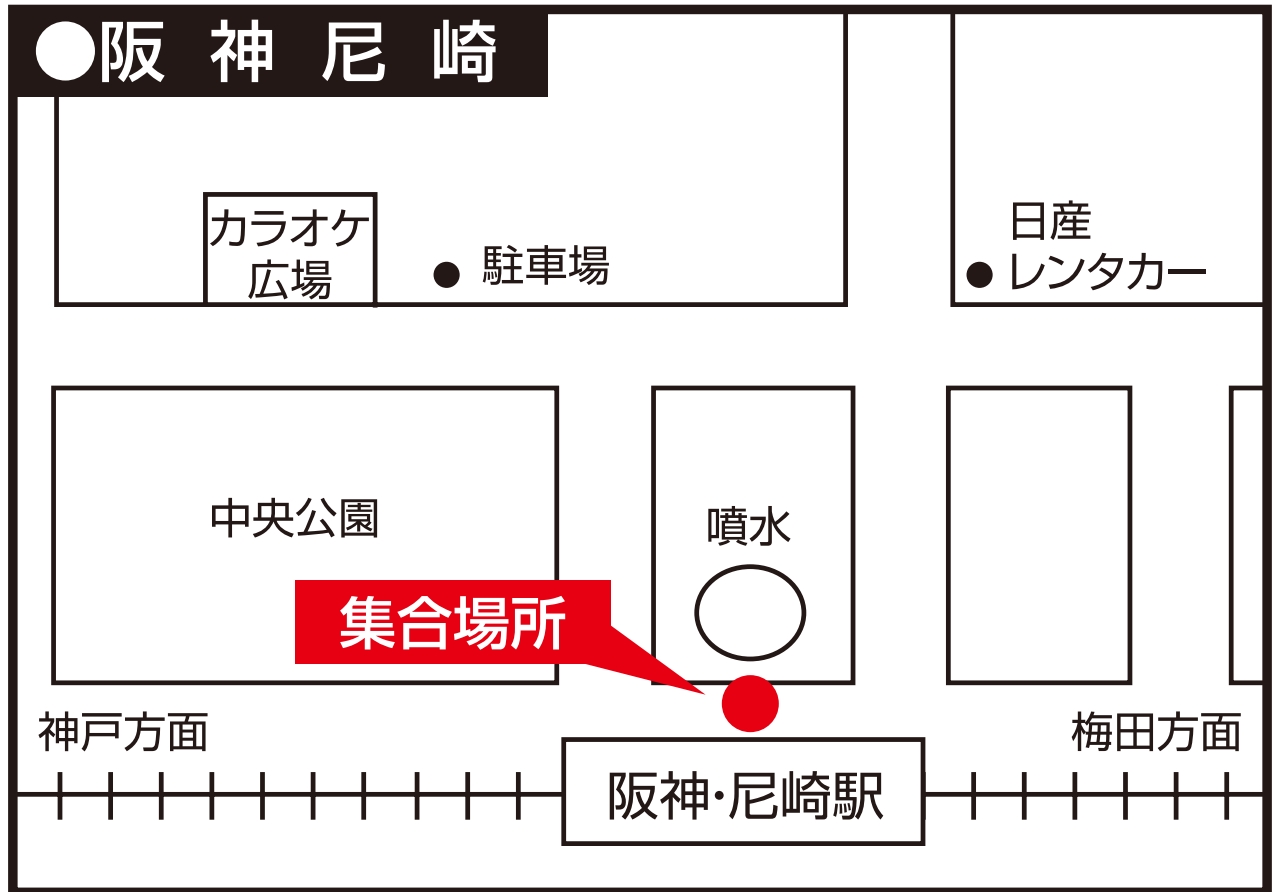

心かよう 夢かなう

南海国際旅行 添乗員付きツアー

なんかい旅 集合場所

お電話・FAX でのお申し込み・お問い合わせは

06-6644-7900

06-6644-6400

営業時間：平日 9：30～17：30（土日祝・年末年始を除く）