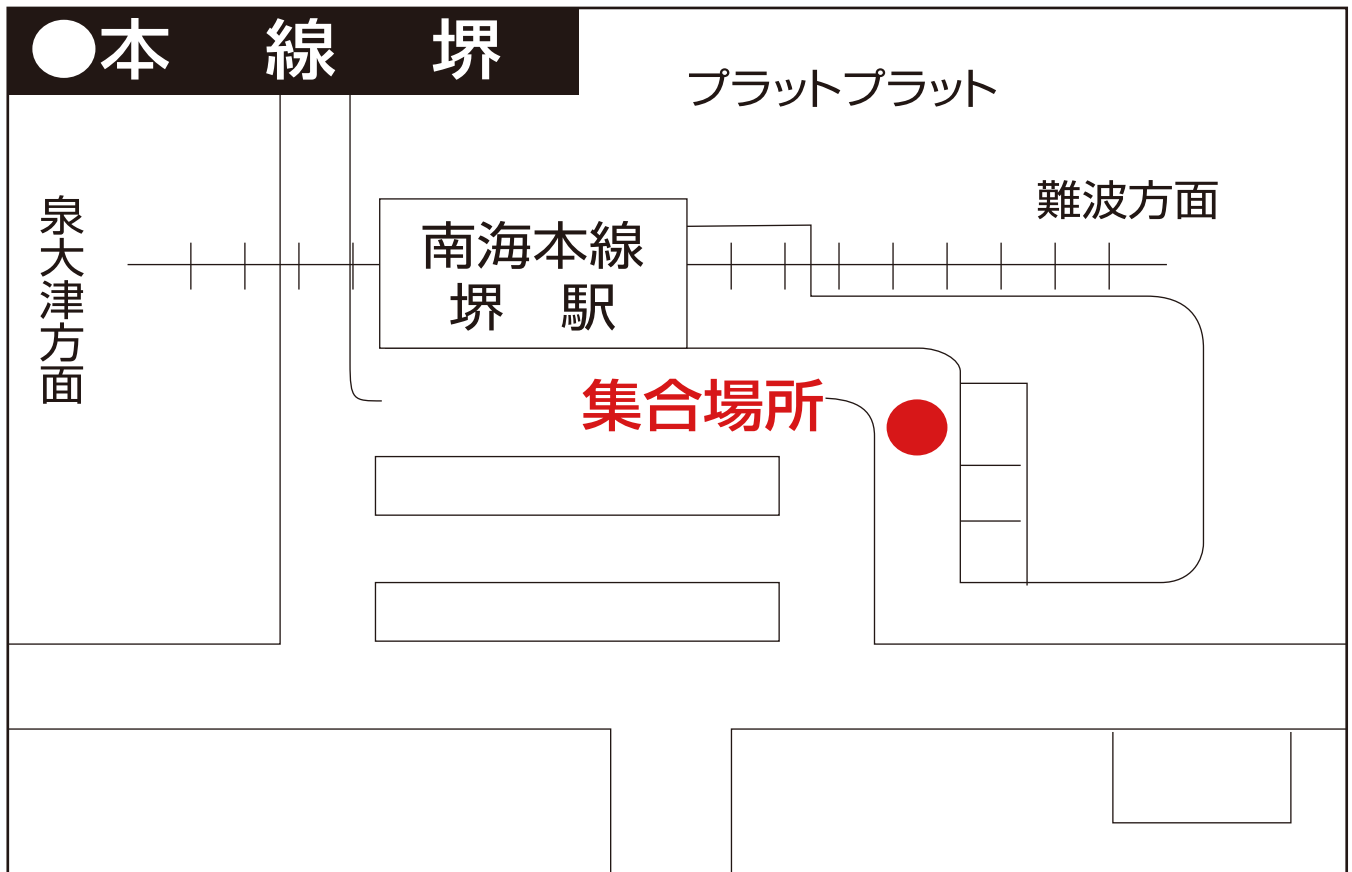

心かよう 夢かなう

南海国際旅行 添乗員付きツアー

なんかい旅 集合場所

お電話・FAX でのお申し込み・お問い合わせは

06-6644-7900

06-6644-6400

営業時間：平日 9：30～17：30（土日祝・年末年始を除く）