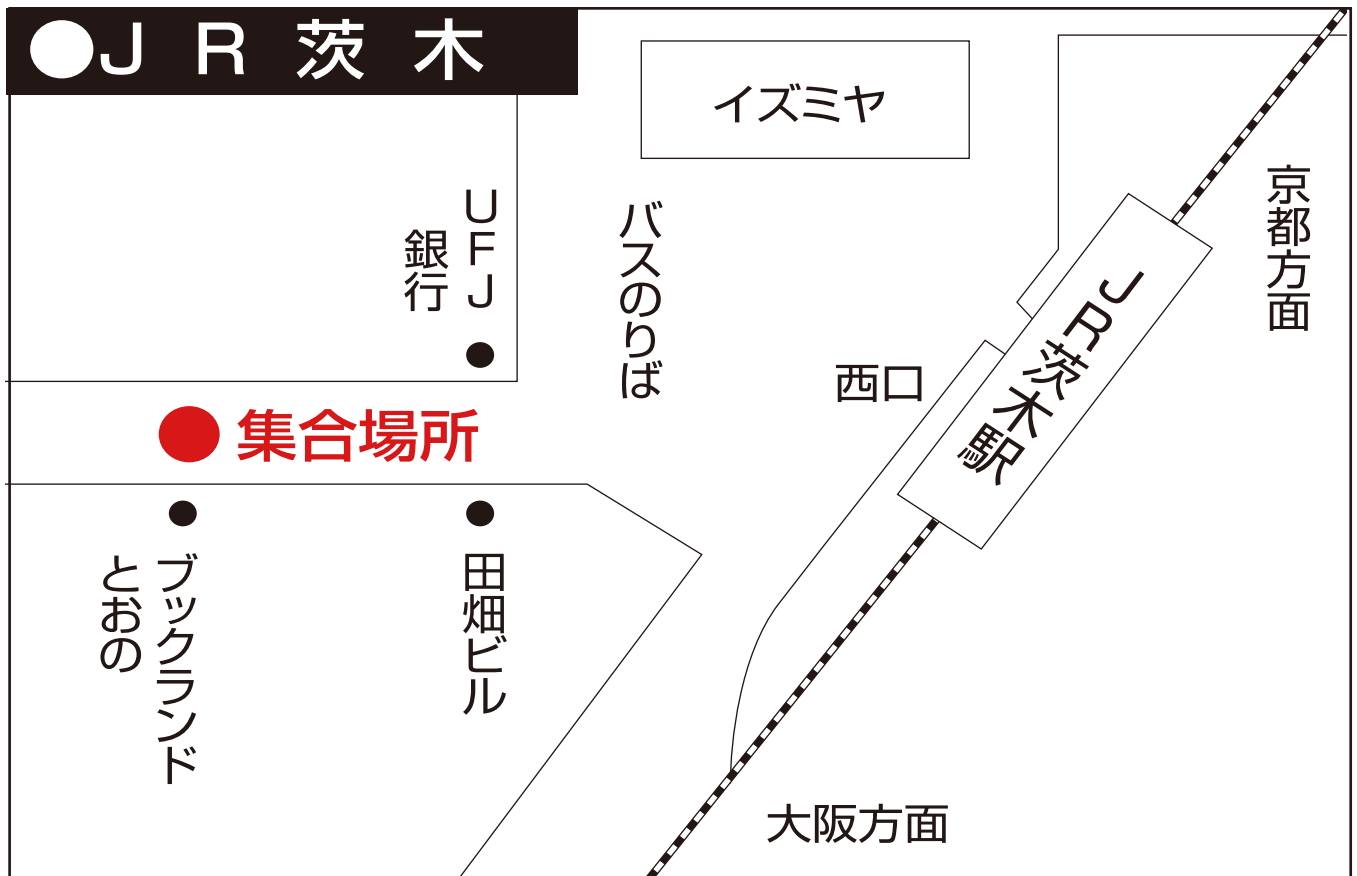

心かよう 夢かなう

南海国際旅行 添乗員付きツアー

なんかい旅 集合場所

お電話・FAX でのお申し込み・お問い合わせは

06-6644-7900

06-6644-6400

営業時間：平日 9：30～17：30（土日祝・年末年始を除く）