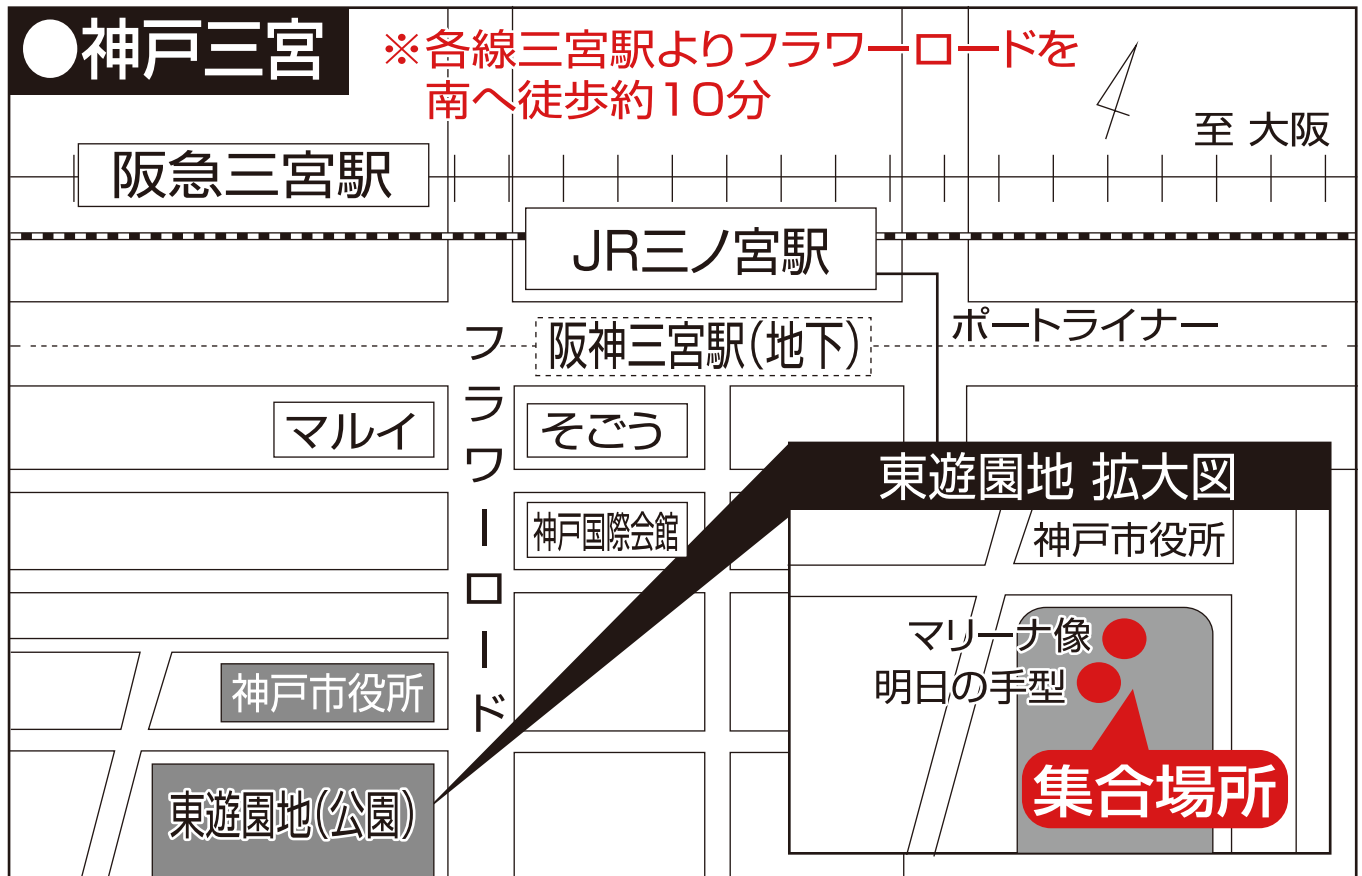

心かよう 夢かなう

南海国際旅行 添乗員付きツアー

なんかい旅 集合場所

お電話・FAX でのお申し込み・お問い合わせは

 **06-6644-7900**

 **06-6644-6400**

営業時間：平日 9：30～17：30（土日祝・年末年始を除く）