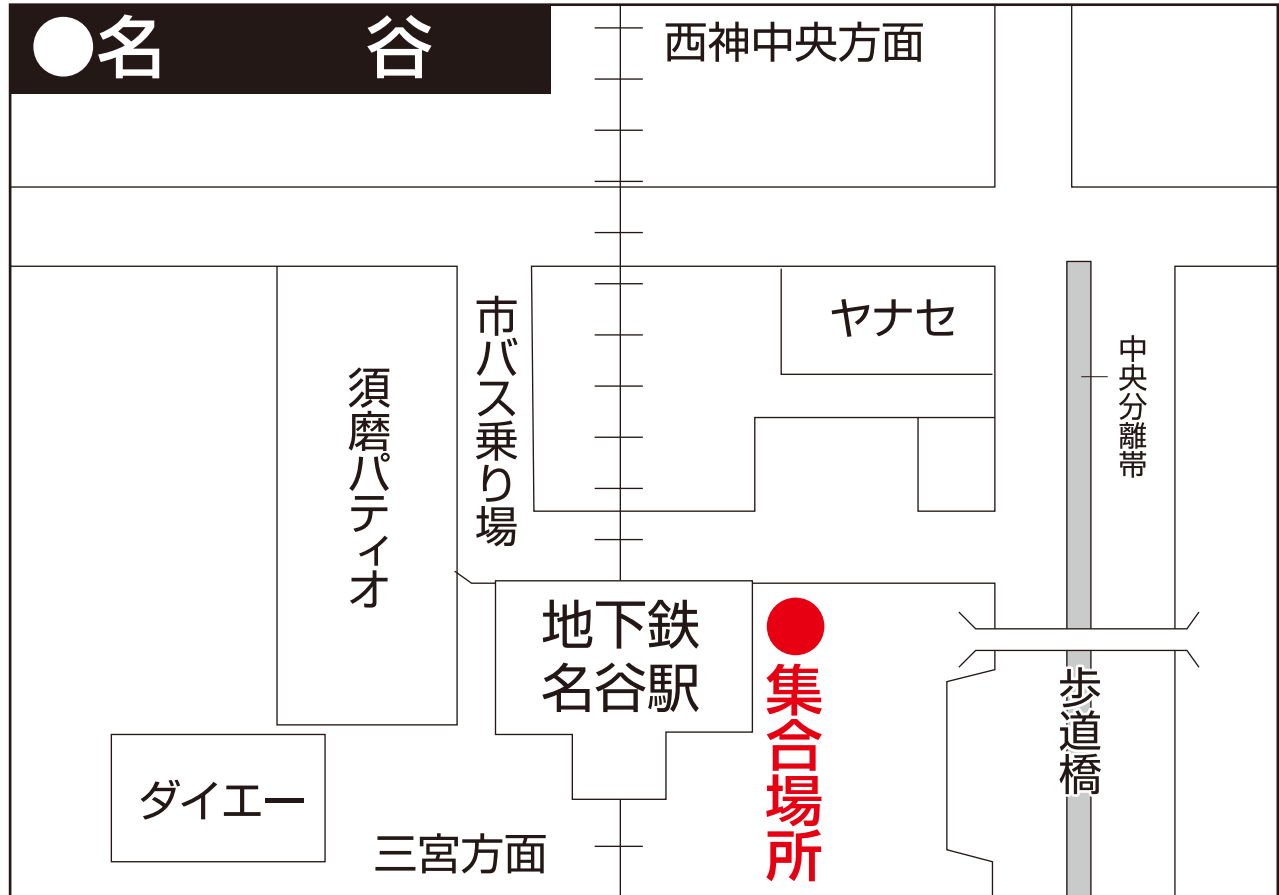

心かよう 夢かなう

南海国際旅行 添乗員付きツアー

なんかい旅 集合場所

お電話・FAX でのお申し込み・お問い合わせは

06-6644-7900

06-6644-6400

営業時間：平日 9：30～17：30（土日祝・年末年始を除く）