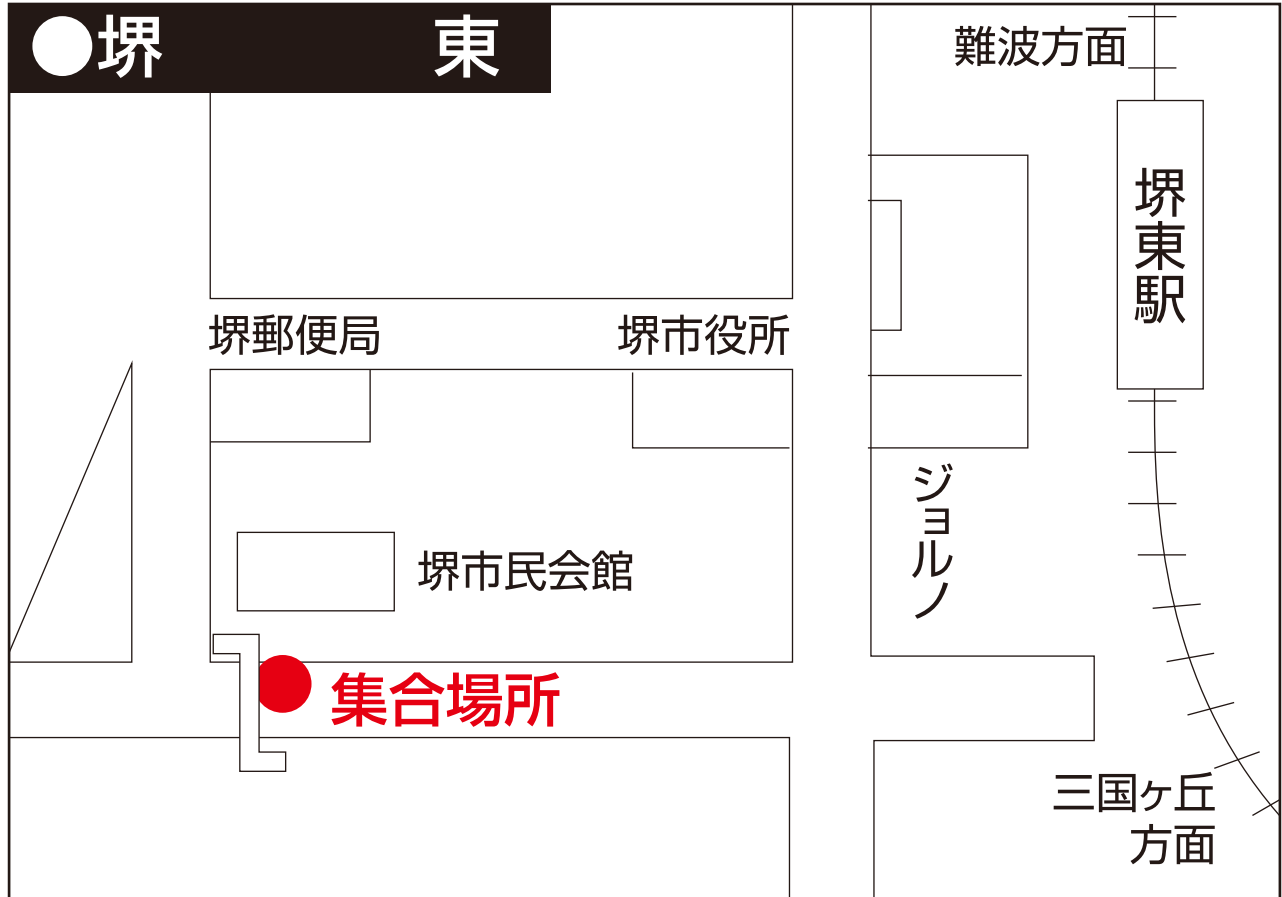

心かよう 夢かなう

南海国際旅行 添乗員付きツアー

なんかい旅 集合場所

お電話・FAX でのお申し込み・お問い合わせは

06-6644-7900

06-6644-6400

営業時間：平日 9：30～17：30（土日祝・年末年始を除く）