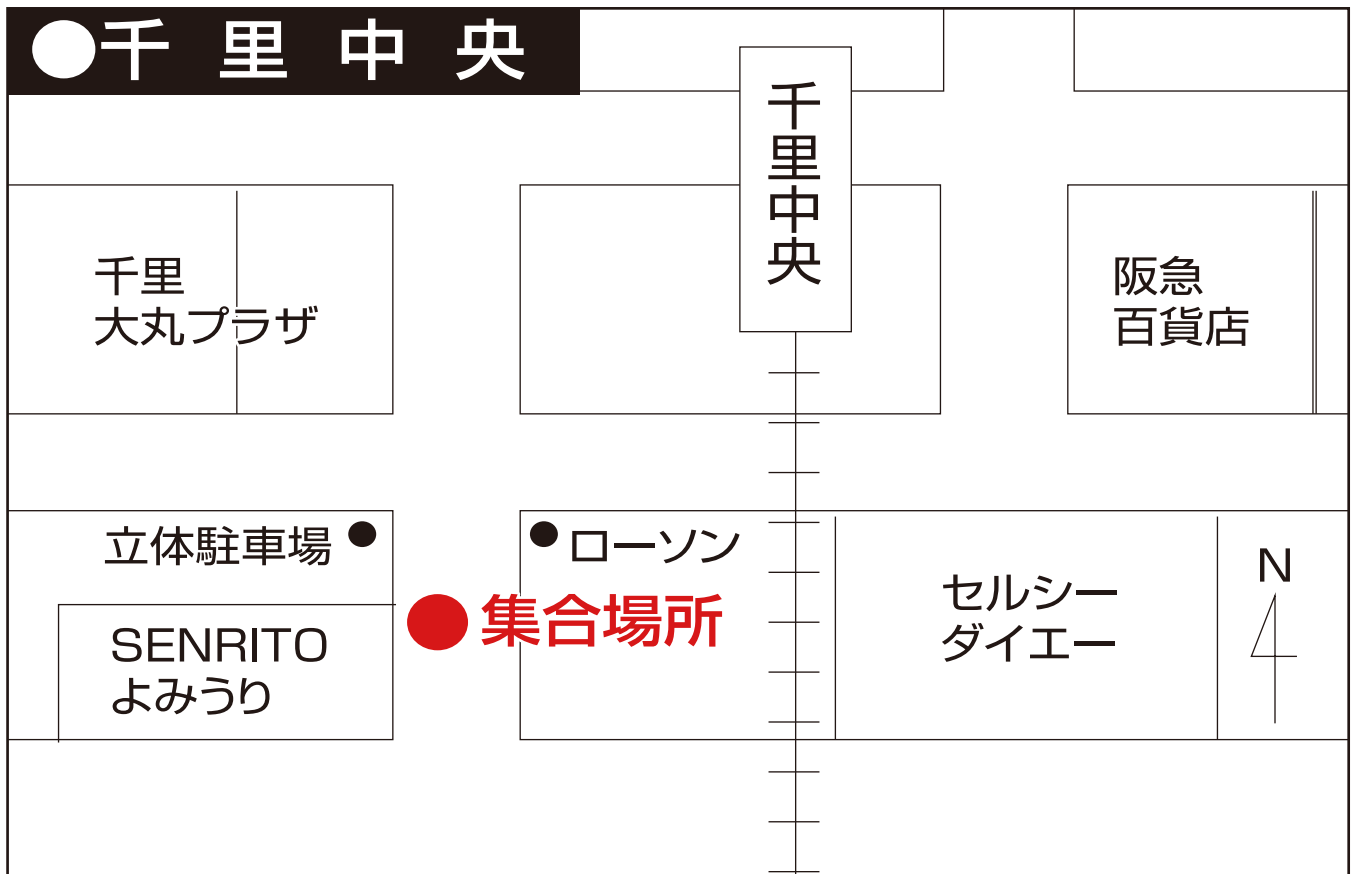

心かよう 夢かなう

南海国際旅行 添乗員付きツアー

# なんかい旅 集合場所

お電話・FAXでのお申し込み・お問い合わせは

**06-6644-7900**

**06-6644-6400**

営業時間：平日 9：30～17：30（土日祝・年末年始を除く）