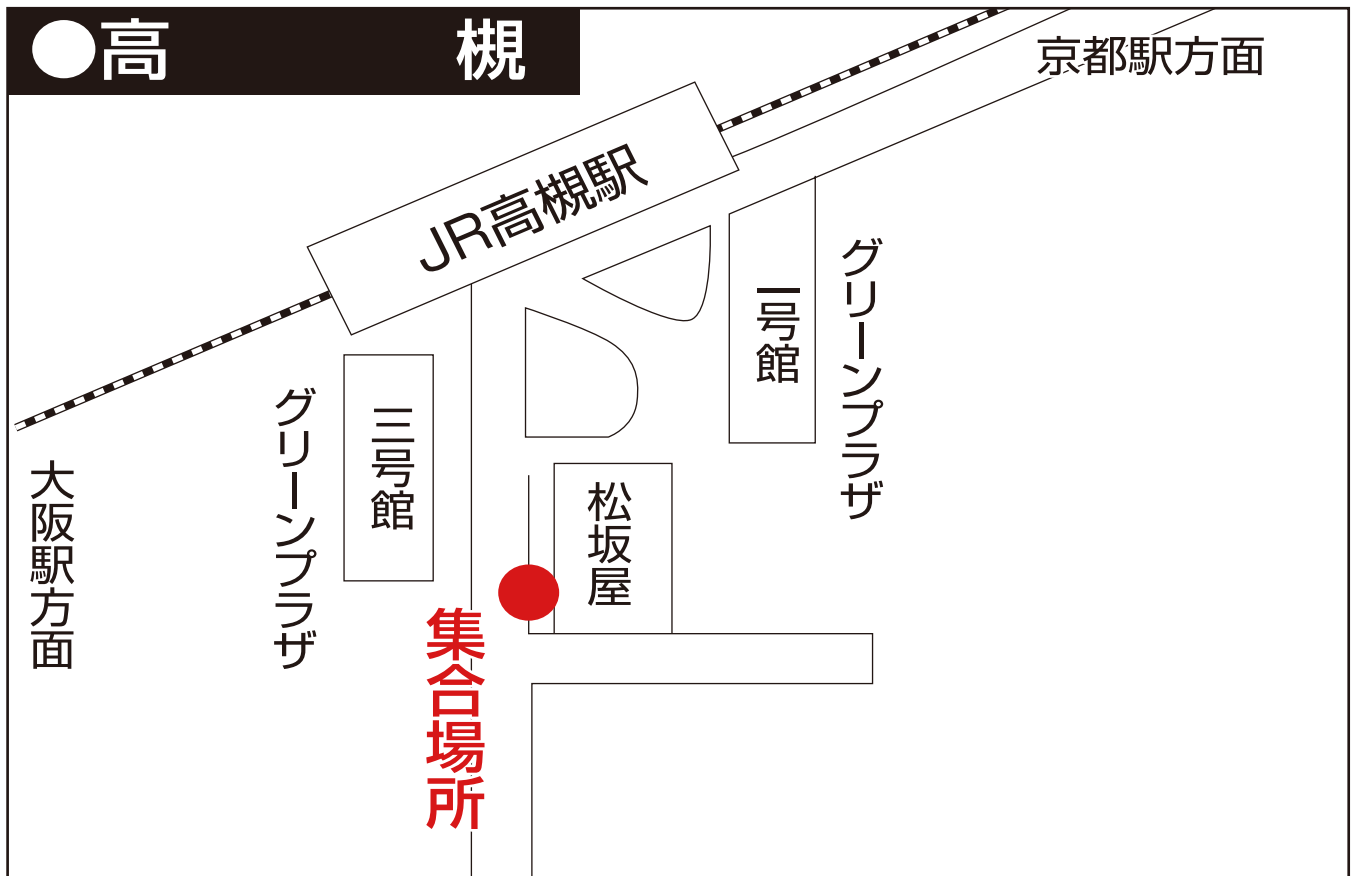

心かよう 夢かなう

南海国際旅行 添乗員付きツアー

なんかい旅 集合場所

お電話・FAX でのお申し込み・お問い合わせは

06-6644-7900

06-6644-6400

営業時間：平日 9：30～17：30（土日祝・年末年始を除く）