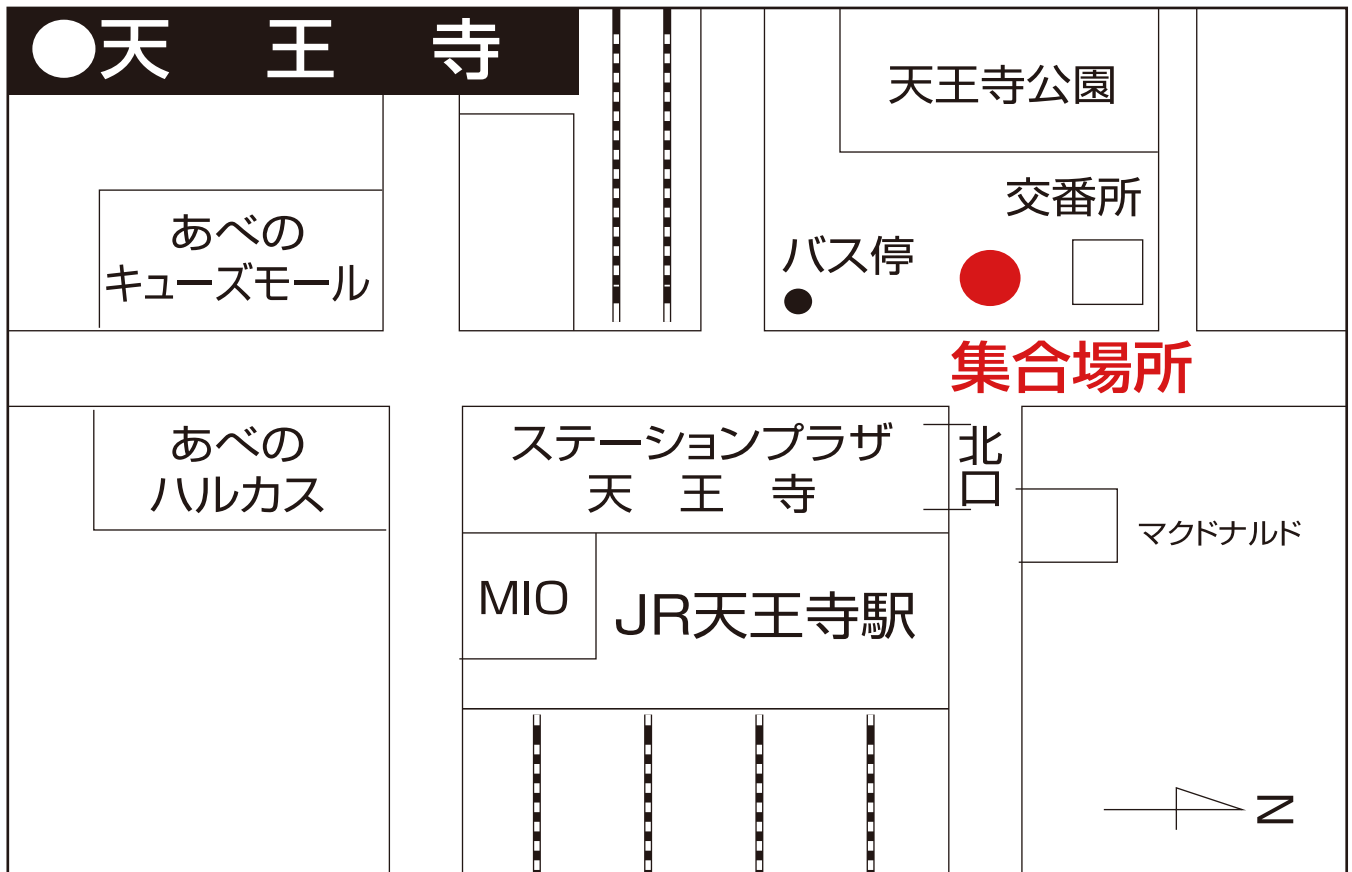

心かよう 夢かなう

南海国際旅行 添乗員付きツアー

# なんかい旅 集合場所

お電話・FAXでのお申し込み・お問い合わせは

**06-6644-7900**

**06-6644-6400**

営業時間：平日 9：30～17：30（土日祝・年末年始を除く）