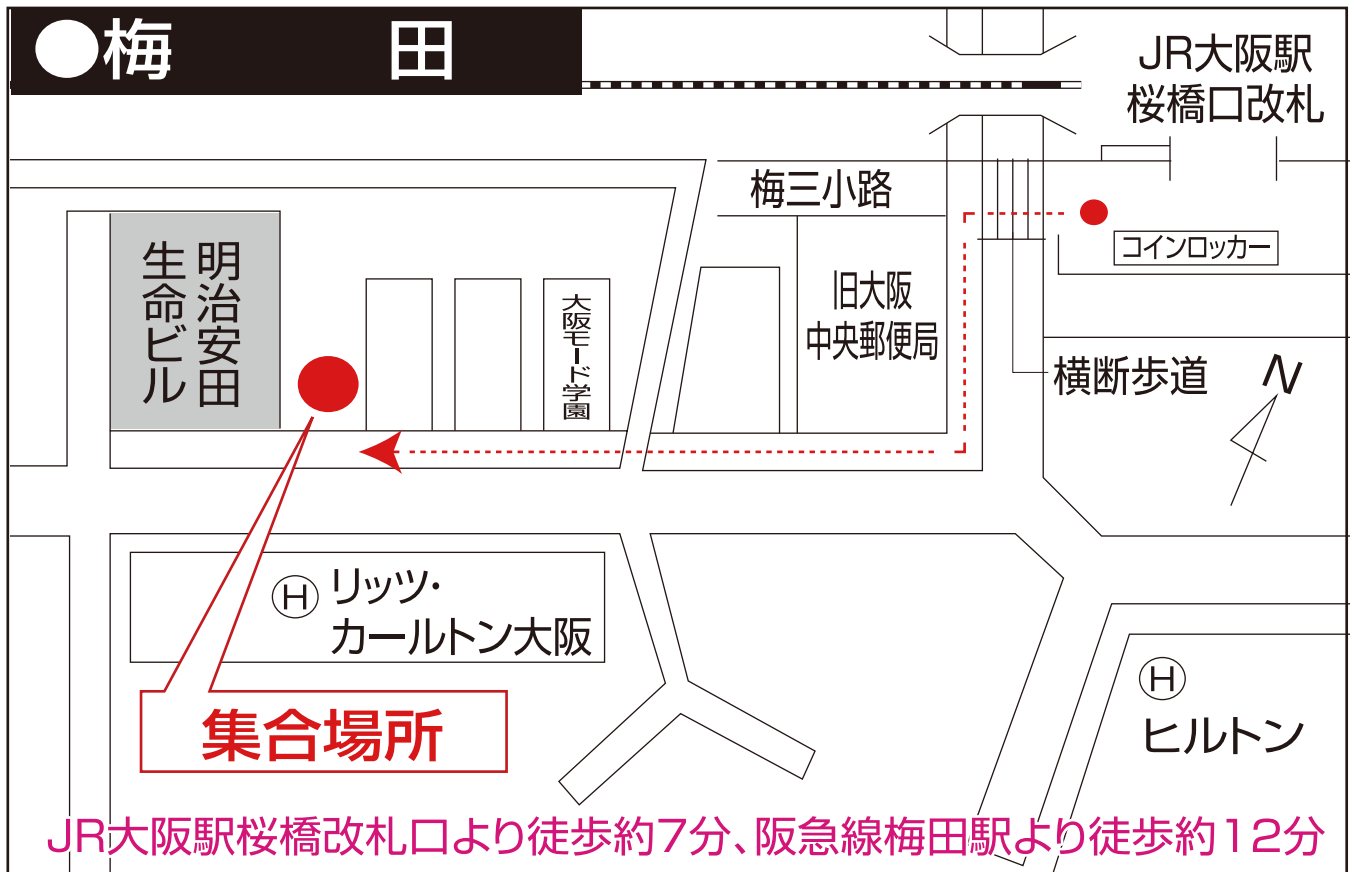

心かよう 夢かなう

南海国際旅行 添乗員付きツアー

なんかい旅 集合場所

お電話・FAX でのお申し込み・お問い合わせは

06-6644-7900

06-6644-6400

営業時間：平日 9：30～17：30（土日祝・年末年始を除く）