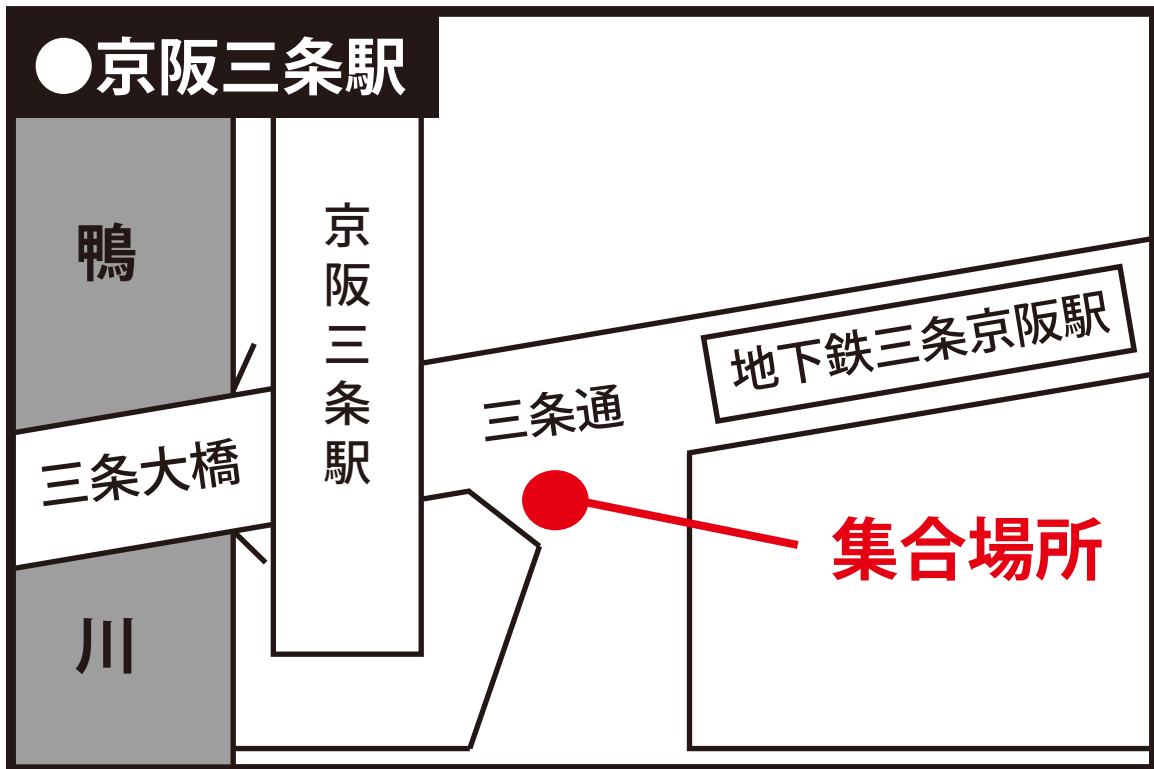

心かよう 夢かなう

南海国際旅行 添乗員付きツアー

なんかい旅 集合場所

中山道を歩く 第1回 京阪三条駅

●京阪電車、及び地下鉄からお越しのお客様は、駅から地上へ上がってください。
高山彦九郎像の前付近にて、添乗員が受付を行います。

お電話・FAX でのお申し込み・お問い合わせは

06-6644-7900

06-6644-6400

営業時間：平日 9：30～17：00（土日祝・年末年始を除く）