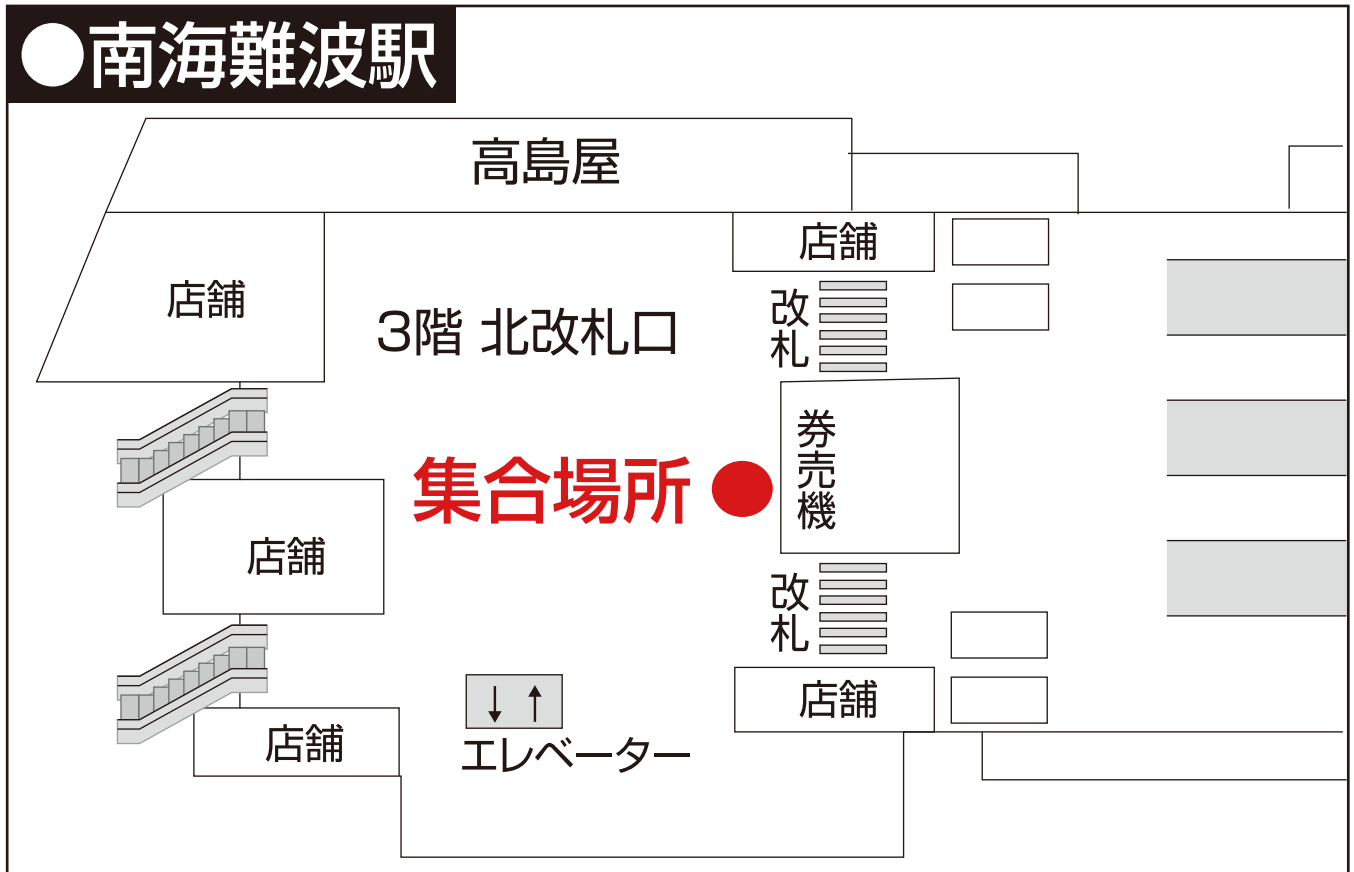

心かよう 夢かなう

南海国際旅行 添乗員付きツアー

なんかい旅 集合場所

お電話・FAX でのお申し込み・お問い合わせは

06-6644-7900

06-6644-6400

営業時間：平日 9：30～17：30（土日祝・年末年始を除く）