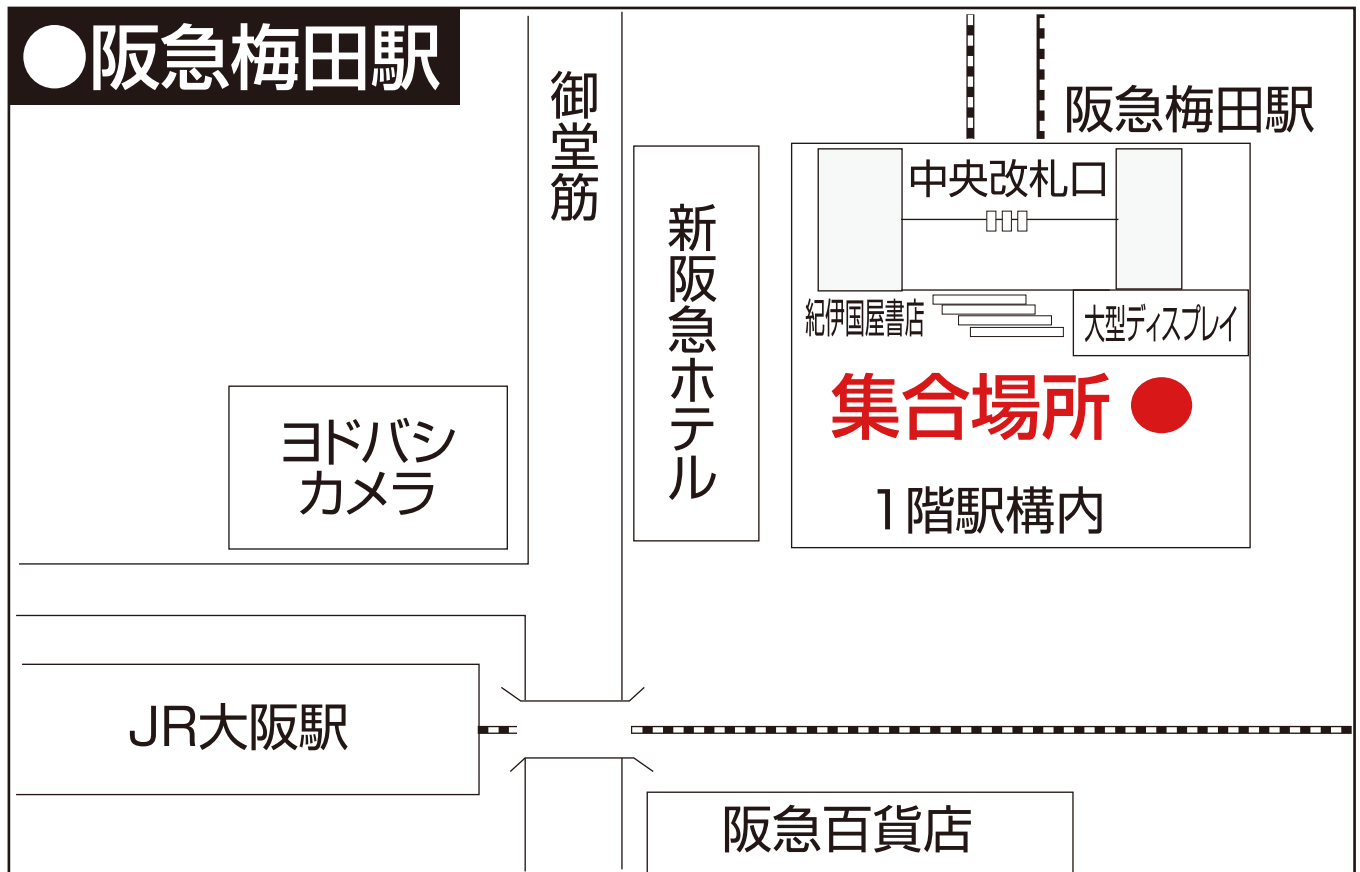

心かよう 夢かなう

南海国際旅行 添乗員付きツアー

なんかい旅 集合場所

お電話・FAX でのお申し込み・お問い合わせは

06-6644-7900

06-6644-6400

営業時間：平日 9：30～17：30（土日祝・年末年始を除く）