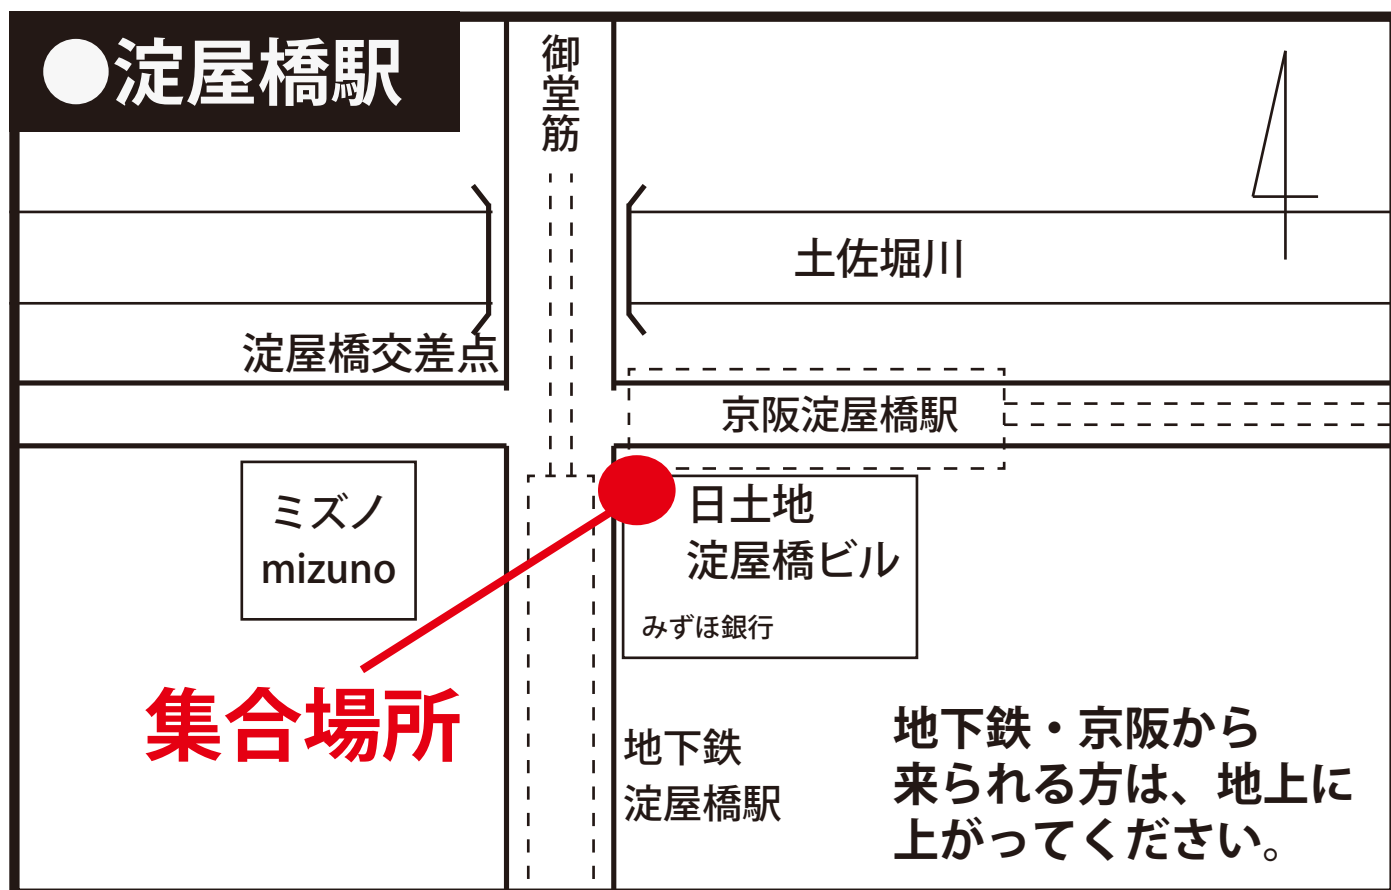

心かよう 夢かなう

南海国際旅行 添乗員付きツアー

なんかい旅 集合場所

お電話・FAX でのお申し込み・お問い合わせは

06-6644-7900

06-6644-6400

営業時間：平日 9：30～17：00（土日祝・年末年始を除く）